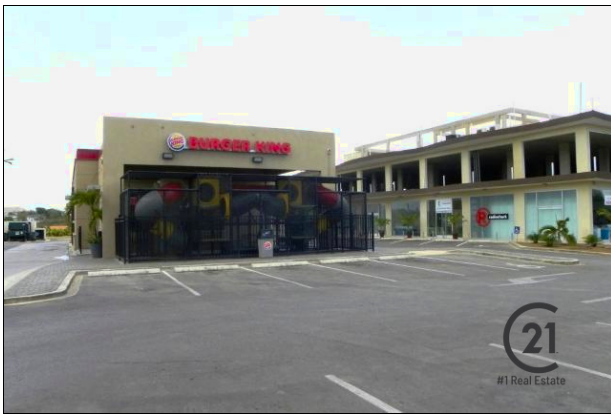

CENTURY 21 #1 Real Estate, Santa Rosaweg 18, Curaçao

Winston Churchill City Complex Plus Fast Food Restaurant

RefNo# 41676

Willemstad Norden 📍 Curaçao

MLS# 1129469

Geschäftshaus / Büro

12,500,000

RefNo#: 41676

Kreis / Bereich: Willemstad Norden

Region / Land: Curaçao

Prop.Name: Winston Churchill City Complex Plus

Fast Food Restaurant

Landfläche: 5,663 m²

Bodenbereich: 4,940 m²

Prop.Type: Geschäftshaus / Büro

Oper.Costs:

Apartment

Bemerkungen

Diese Gewerbefläche liegt zentral am Winston Churchillweg, der eine hohe Verkehrsstraße ist. Diese Straße ist in der Nähe vieler Annehmlichkeiten wie; Schulen, Kirchen, Restaurants, Supermärkte, Flughafen und zieht viele Besucher an, denn es gibt viele kommerzielle Geschäfte. Darüber hinaus dauert eine Fahrt zum Zentrum von Willemstad nur 10 Minuten.

Das Thema Eigentum ist ein 4.940 Quadratmeter Multi-Mieter Einzelhandel Gebäude / Einkaufszentrum mit Einkaufsmöglichkeiten, Büro-Einheiten und ein Fast-Food-Restaurant. Es gibt viele Parkplätze und auch eine Tiefgarage. Das gesamte Gebäude ist brandneu und von höchster Qualität. Die Parkgarage misst 1.310 m² und es gibt ein Büro plus Stauraum von 227m² dort. Im Erdgeschoss befinden sich mehrere Einkaufsmöglichkeiten und eine Gesamtfläche von 1.388m². Der erste Stock muss fertig gestellt sein und wäre ideal für Büroeinheiten oder mehr Geschäfte. Das Gebäude hat auch einen Aufzug. Die Gesamtgröße beträgt 5.663m². Das Eigentum muss gesehen werden, um die hohe Qualität und das Potenzial zu schätzen, das es zu bieten hat. Bitte kontaktieren Sie Ihren Century 21 Agent für weitere Informationen oder um eine Tour zu planen. Strom: 220V & 330V