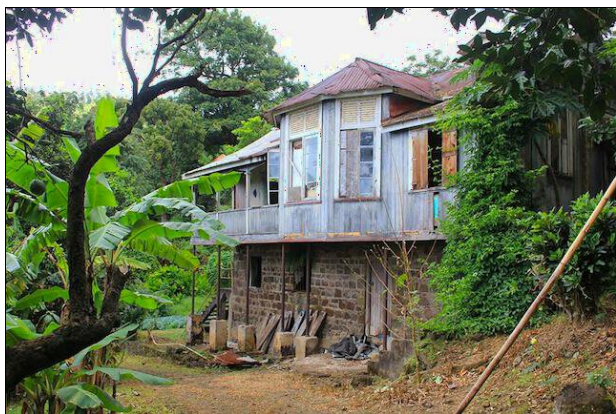

Annandale Estate

Saint George (St.George) 📍 Grenada

MLS# 1145521

Grundstück - Entwicklung

2,000,000

Kreis / Bereich: Saint George (St.George)

Region / Land: Grenada

Prop.Name: Annandale Estate

Landfläche: 107 Morgen

Prop.Type: Grundstück - Entwicklung

Oper.Costs:

Merkmale und Annehmlichkeiten

In der Nohe von

Landwirtschaftliche
Aktivitäten

Lage Eigenschaften

Zugang zu Fluss
andere
zugänglich

Bemerkungen

Jungfräuliches Grundstück an der Grenze zu Grenadas beliebten Annandale-Wasserfällen. Viele Bäche fließen durch das Grundstück, und es beinhaltet auch eine Quelle. Die Fläche des Landes beträgt ungefähr 107 Acres. Ideal für ein Öko-Projekt oder eine Entwicklung. Auf diesem Anwesen befindet sich ein altes, historisches 2-Bett-Haus, das restauriert werden kann.