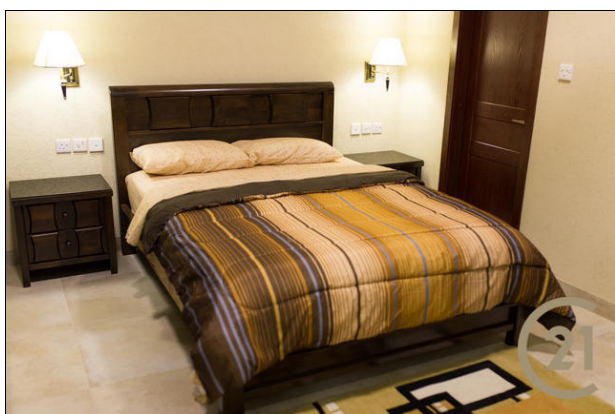

CENTURY 21.
Grenada Grenadines

Renee La Touche
Rental Associate

Büro: (473) 440-5227
renee@c21grenada.com
https://c21grenada.com

CENTURY 21 Grenada Grenadines Real Estate, Excel Plaza, St.George, Grenada West Indies

BayLeaf - 2BD

True Blue (St.George) 📍 Grenada

MLS# 1150117

Apartments

3,000

Kreis / Bereich: True Blue (St.George)

Region / Land: Grenada

Prop.Type: Apartments

Prop.View: Blick auf das Grundstück

Betten: 2

Bad: 2.0

Wohnraum: 1,000 Quadratische Füße

Art des Gebäudes: schaltet

Baujahr: Estimated

Mietzeit: Kurzfristige Vermietung

Merkmale und Annehmlichkeiten

Zustand der Immobilie

brandneue

Outdoor-Funktionen

Garten

Möbliert

Voll möbliert
neu eingerichtet

Sicherheit

Sicherheitssystem

Klima Anlage

Klimaanlage

Wäsche

Waschmaschine / Trockner

Zugang zum Strand

in der Nähe vom Strand

In der Nohe von

Universität

Fernsehen

Fernsehen

Zimmer

Küche
Wohnzimmer
Esszimmer
En-Suite Bad

Unterscheidungs Merkmale

Luxus

Bemerkungen

Voll möblierte, super luxuriöse Apartments in True Blue.
Nur 2 Minuten zu Fuß zum Campus + direkt an der SGU Buslinie.