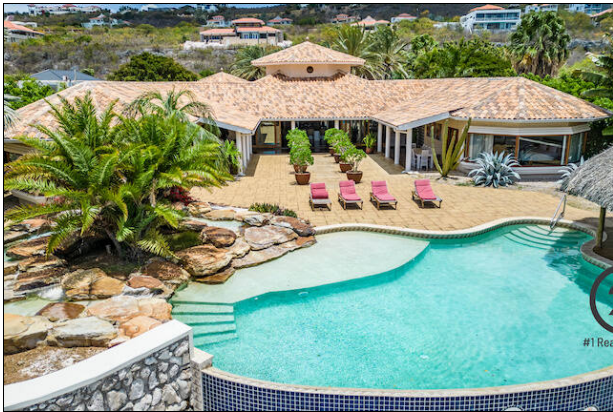

CENTURY 21.

#1 Real Estate
Curaçao

Benjamin Brest

Sales Agent

Büro: (599 9) 737-0201

Office Fax: (599 9) 737-2160

benjamin@c21curacao.com

https://century21numberone.com

CENTURY 21 #1 Real Estate, Santa Rosaweg 18, Curaçao

Coral Estate Splendid Ocean Front Villa

RefNo# 514151

Coral Estate 📍 Curaçao

MLS# 1151146

Häuser

2,700,000

RefNo#: 514151

Kreis / Bereich: Coral Estate

Region / Land: Curaçao

Prop.Type: Häuser

Prop.View: Am Meer

Betten: 5

Bad: 6½

Wohnraum: 695 m²

Landfläche: 5,736 m²

Merkmale und Annehmlichkeiten

Zustand der Immobilie

gepflegt

Outdoor-Funktionen

Strand

Ausrüstung

Gas-Ofen

Spülmaschine

Mikrowelle

Kühlschrank + Wasser / Eis-Spender

Möbliert

Voll möbliert

Parkplatz-art

Garage

parkplatz außerhalb

außen Steckdose

Lagerung

grosse Lagerung

ausreichende Lagerung

innerhalb

Klima Anlage

Klimaanlage

Wäsche

Waschmaschine / Trockner

Waschraum

Zugang zum Strand

privaten Zugang zum Strand

Garten

grosse umzäunten Hof

Angelegt

Terrasse

Terrasse Deck Veranda

Terrasse

Veranda

In der Nohe von

Freizeitaktivitäten

Restaurants