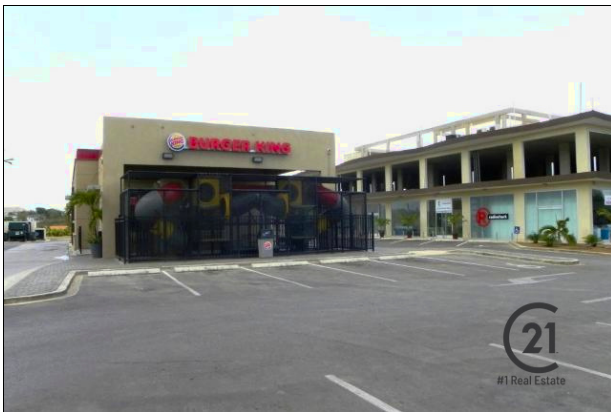

CENTURY 21 #1 Real Estate, Santa Rosaweg 18, Curaçao

Winston Churchill City Complex Plus Fast Food Restaurant

RefNo# 41676

Willemstad Norden 📍 Curaçao

MLS# 1129469

Geschäftshaus / Büro

12,500,000

RefNo#: 41676

Kreis / Bereich: Willemstad Norden

Region / Land: Curaçao

Prop.Name: Winston Churchill City Complex Plus

Fast Food Restaurant

Landfläche: 5,663 m²

Bodenbereich: 4,940 m²

Prop.Type: Geschäftshaus / Büro

Oper.Costs:

Apartment

Bemerkungen

Diese Gewerbefläche liegt zentral am Winston Churchillweg, der eine hohe Verkehrsstraße ist. Diese Straße ist in der Nähe vieler Annehmlichkeiten wie; Schulen, Kirchen, Restaurants, Supermärkte, Flughafen und zieht viele Besucher an, denn es gibt viele kommerzielle Geschäfte. Darüber hinaus dauert eine Fahrt zum Zentrum von Willemstad nur 10 Minuten.

Das Thema Eigentum ist ein 4.940 Quadratmeter Multi-Mieter Einzelhandel Gebäude / Einkaufszentrum mit Einkaufsmöglichkeiten, Büro-Einheiten und ein Fast-Food-Restaurant. Es gibt viele Parkplätze und auch eine Tiefgarage. Das gesamte Gebäude ist brandneu und von höchster Qualität. Die Parkgarage misst 1.310 m² und es gibt ein Büro plus Stauraum von 227m² dort. Im Erdgeschoss befinden sich mehrere Einkaufsmöglichkeiten und eine Gesamtfläche von 1.388m². Der erste Stock muss fertig gestellt sein und wäre ideal für Büroeinheiten oder mehr Geschäfte. Das Gebäude hat auch einen Aufzug. Die Gesamtgröße beträgt 5.663m². Das Eigentum muss gesehen werden, um die hohe Qualität und das Potenzial zu schätzen, das es zu bieten hat. Bitte kontaktieren Sie Ihren Century 21 Agent für weitere Informationen oder um eine Tour zu planen. Strom: 220V & 330V