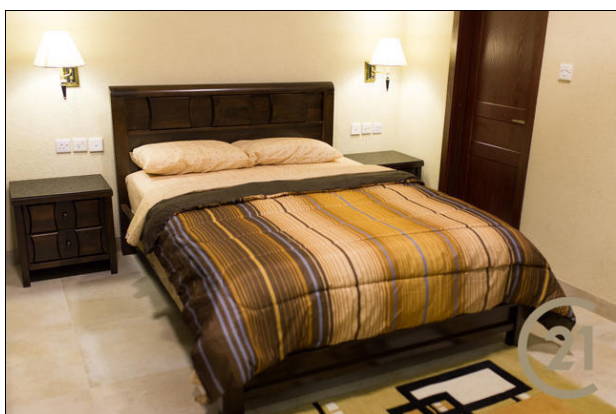

CENTURY 21.
Grenada Grenadines

Renee La Touche
Rental Associate

Büro: (473) 440-5227
renee@c21grenada.com
https://c21grenada.com

CENTURY 21 Grenada Grenadines Real Estate, Excel Plaza, St.George, Grenada West Indies

BayLeaf - 2BD

True Blue (St.George) 📍 Grenada

MLS# 1150117

Apartments

3,000

Kreis / Bereich: True Blue (St.George)

Region / Land: Grenada

Prop.Type: Apartments

Prop.View: Blick auf das Grundstück

Betten: 2

Bad: 2.0

Wohnraum: 1,000 Quadratische FüÙe

Art des Gebäudes: schaltet

Baujahr: Estimated

Mietzeit: Kurzfristige Vermietung

Merkmale und Annehmlichkeiten

Zustand der Immobilie

brandneue

Outdoor-Funktionen

Garten

Möbliert

Voll möbliert
neu eingerichtet

Sicherheit

Sicherheitssystem

Klima Anlage

Klimaanlage

Wäsche

Waschmaschine / Trockner

Zugang zum Strand

in der Nähe vom Strand

In der Nohe von

Universität

Fernsehen

Fernsehen

Zimmer

Küche
Wohnzimmer
Esszimmer
En-Suite Bad

Unterscheidungs Merkmale

Luxus

Bemerkungen

Voll möblierte, super luxuriöse Apartments in True Blue.
Nur 2 Minuten zu Fuß zum Campus + direkt an der SGU Buslinie.