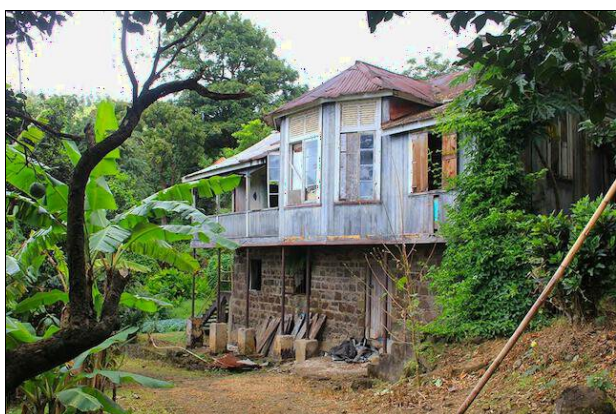

## Annandale Estate

Saint George (St.George) 📍 Grenada

**MLS# 1145521**

Grundstück - Entwicklung

**2,000,000**

**Kreis / Bereich:** Saint George (St.George)

**Region / Land:** Grenada

**Prop.Name:** Annandale Estate

### Bemerkungen

Jungfräuliches Grundstück an der Grenze zu Grenadas beliebten Annandale-Wasserfällen. Viele Bäche fließen durch das Grundstück, und es beinhaltet auch eine Quelle. Die Fläche des Landes beträgt ungefähr 107 Acres. Ideal für ein Öko-Projekt oder eine Entwicklung. Auf diesem Anwesen befindet sich ein altes, historisches 2-Bett-Haus, das restauriert werden kann.