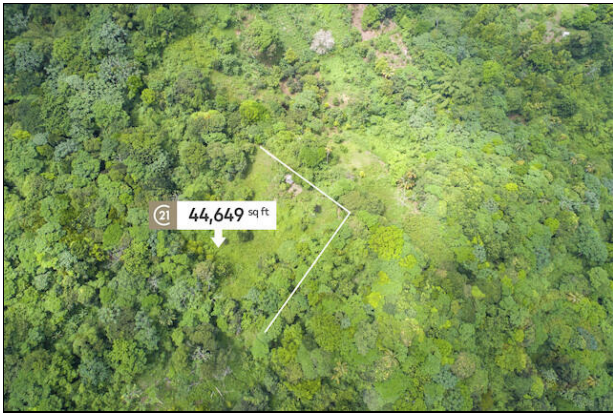

## Mamma Cannes - Agriculture Land

Mamma Cannes (St.Andrew) 📍 Granada

**MLS# 1153533**

Terreno Baldío - Agricultura

**47,000**

**Distrito/Área:** Mamma Cannes (St.Andrew)

**Región/País:** Granada

**Prop.Name:** Mamma Cannes - Agriculture Land

**Área terrestre:** 44,649

**Prop.Type:** Terreno Baldío - Agricultura

**Oper.Costs:**

### observaciones

Más de un (1) acre de terreno agrícola ondulado con una carretera de acceso sin desarrollar en Mama Cannes, St. Andrew, aproximadamente a 45 minutos de la ciudad de St. George o del aeropuerto Maurice Bishop.

La parcela es ideal para uso agrícola.