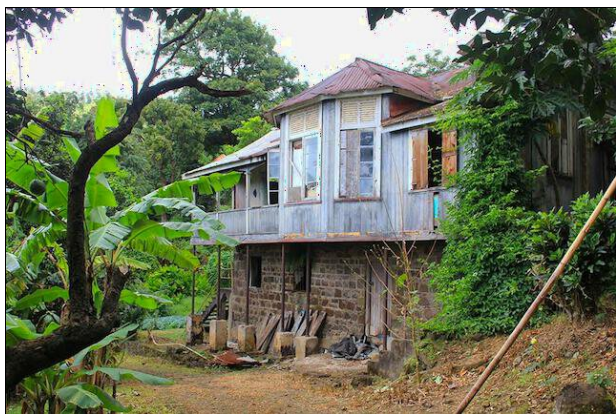

Annandale Estate

Saint George (St.George) 📍 Granada

MLS# 1145521

Terreno Baldío - Desarrollo

2,000,000

Distrito/Área: Saint George (St.George)

Región/País: Granada

Prop.Name: Annandale Estate

Área terrestre: 107

Prop.Type: Terreno Baldío - Desarrollo

Oper.Costs:

Características y Servicios

Cerca de

Actividades de Agricultura

Características de Localidad

Acceso de Río

Otro

Accesible

observaciones

Propiedad inmobiliaria virgen, en límite con las populares Cataratas de Annandale en Granada. Muchos arroyos atraviesan la propiedad y también incluye un manantial. El área de tierra mide aproximadamente 107 acres. Ideal para un proyecto ecológico o desarrollo. Una antigua casa histórica de 2 habitaciones se encuentra en esta finca que se puede restaurar.