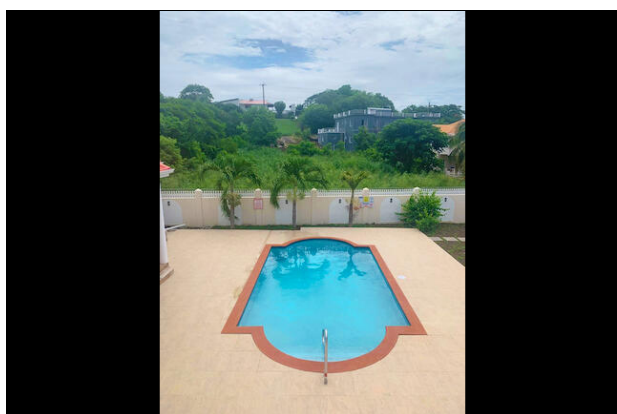

CENTURY 21.
Grenada Grenadines

Paula La Touche-Keller
Rental Associate

Oficina: (473) 440-5227
customercare@c21grenada.com
<https://c21grenada.com>

CENTURY 21 Grenada Grenadines Real Estate, Excel Plaza, St.George, Granada West Indies

Cindaville Apartment

Lance aux Epines (St.George) 📍 Granada

MLS# 1137237

Condominio / Apartamento

3,200

Distrito/Área: Lance aux Epines (St.George)

Región/País: Granada

Prop.Type: Condominio / Apartamento

Prop.View: Vista al Interior

camas: 4

Balneario: 2½

Espacio vital: 1,500

Tipo de edificio: Separado

Año de construcción: Desconocido

Alquiler Temporario: Renta a Largo Plazo

Características y Servicios

Cerca de

Escuela(s)
Campo de Golf
Pueblo
Iglesia
Hospital
Parque - Área Verde
Universidad
Autopista
Aeropuerto
Restaurantes
Marina

Piscina

Piscina en la Propiedad

observaciones

Disponible en enero de 2021. Apartamento amueblado de 4 dormitorios en Lance Aux Epines. El inquilino paga la electricidad y el internet. Se requiere una tarifa obligatoria de EC 450.00 para el servicio de limpieza, y EC 135.00 para el acceso a internet. ¡Pronto habrá más fotos!