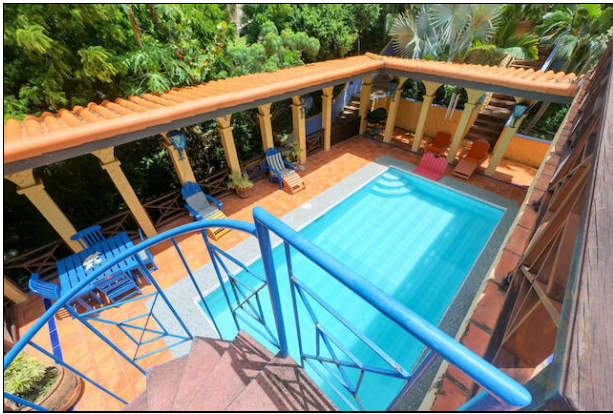

## Tradewind Pavillions

Lance aux Epines (St.George) 📍 Granada

**MLS# 1151946**

Comercial - Residencial

**1,600,000**

**Distrito/Área:** Lance aux Epines (St.George)

**Región/País:** Granada

**Prop.Name:** Tradewind Pavillions