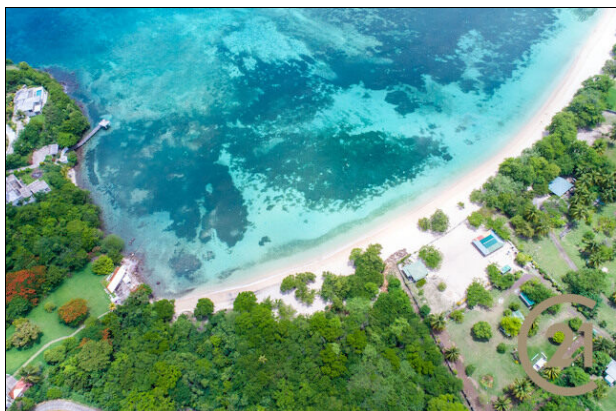

BBC Beachfront Land

Morne Rouge (St.George) 📍 Grenade

MLS# 1149281

Terrain

5,270,780

Quartiers: Morne Rouge (St.George)

Pays: Grenade

Types Prop.: Terrain

Vues Prop.: Front de mer

Terrain: 131,769 pi²

Class: Résidentiel

Caractéristiques et Équipements

Proximité

Terrain de jeux
cole(s)
Centre commercial
Golf
Ville
Centre de conditionnement
physique
Église
Hôpital
Université
Aéroport
Restaurants
Marina

Commentaires

Environ trois acres et plus de terrain en bord de mer, en pente depuis le sommet et s'aplanissant près de la célèbre plage de la BBC (baie de Morne Rouge). Il offre une vue panoramique magnifique sur la région environnante.

Idéal pour la construction d'un hôtel ou de condominiums. Ce terrain peut être utilisé à la fois à des fins résidentielles et commerciales. Une autorisation préliminaire pour un hôtel de 78 chambres et des installations en bord de mer a été obtenue par le propriétaire actuel, ce qui donne une bonne indication