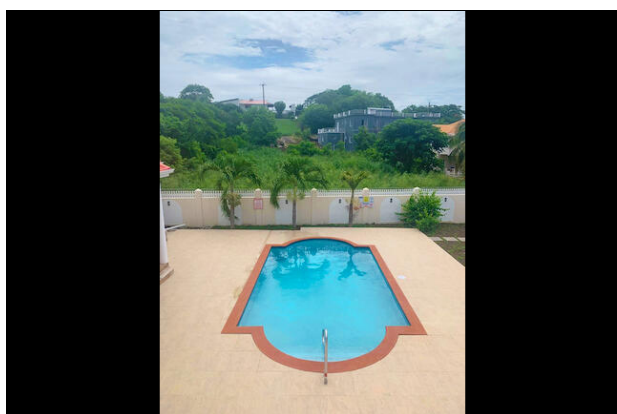

CENTURY 21.
Grenada Grenadines

Paula La Touche-Keller
Rental Associate

Bureau: (473) 440-5227
customercare@c21grenada.com
<https://c21grenada.com>

CENTURY 21 Grenada Grenadines Real Estate, Excel Plaza, St.George, Grenade West Indies

Cindaville Apartment

Lance aux Epines (St.George) 📍 Grenade

MLS# 1137237

Appartements

3,200

Quartiers: Lance aux Epines (St.George)

Pays: Grenade

Types Prop.: Appartements

Vues Prop.: Vue sur les terres

CAC: 4

SDB: 2½

Surface: 1,500 pi²

Type de bâtiment: Isolé

Année de construction: Inconnue

Durée de location: Location - long terme

Class: Résidentiel

Caractéristiques et Équipements

Proximité

cole(s)
Golf
Ville
Église
Hôpital
Parc-espace vert
Université
Autoroute/Voie rapide
Aéroport
Restaurants
Marina

Piscine

Piscine

Commentaires

Disponible en janvier 2021. Appartement meublé de 4 chambres à Lance Aux Epines. Le locataire paie l'électricité et l'internet. Des frais obligatoires de 450,00 EC sont requis pour l'entretien ménager et de 135,00 EC pour l'accès à Internet. Plus de photos à venir bientôt !