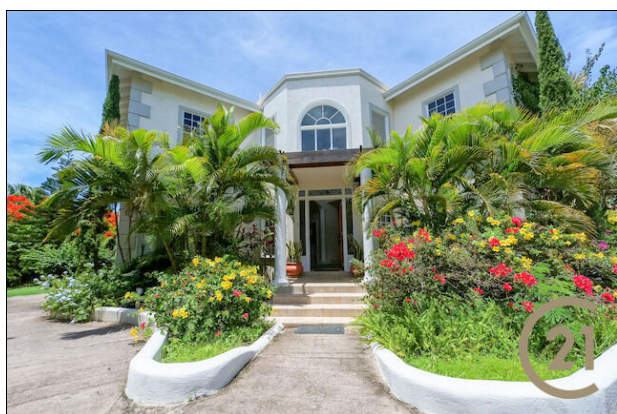

CENTURY 21.
Grenada Grenadines

Renee La Touche
Rental Associate

Bureau: (473) 440-5227
renee@c21grenada.com
https://c21grenada.com

CENTURY 21 Grenada Grenadines Real Estate, Excel Plaza, St.George, Grenade West Indies

Elegant Villa

Lance aux Epines (St.George) 📍 Grenade

MLS# 1151740

Maisons/Villas

5,000

Quartiers: Lance aux Epines (St.George)

Pays: Grenade

Types Prop.: Maisons/Villas

Vues Prop.: Vue sur les terres

CAC: 3

SDB: 3½

Surface: 4,500 pi²

Type de bâtiment: Isolé

Année de construction: Estimated

Durée de location: Location - long terme

Terrain: 21,780 pi²

Class: Résidentiel

Caractéristiques et Équipements

Condition

Tout neuf

Caractéristique de l'extérieur

Paysager
Jardin de fleurs

Appareils électroménagers

Lave-vaisselle
Micro-onde
Cuisinière
Réfrigérateur + distributeur eau/glace

Meublé

Meublé

Type -Stationnement

Parking intérieur

Entreposage

Bon storage

Air climatisé

Climatisation niveau split

Buanderie

Accès à la plage

Près de la plage