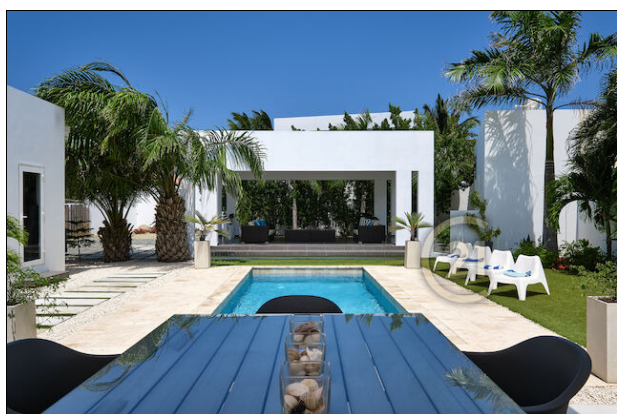

CENTURY 21.

Aruba Houses
Aruba

Douglas Rey

Courtier / Propriétaire

Bureau: (297) 586-4242

douglas@c21aruba.com

https://century21aruba.com

CENTURY 21 Aruba Real Estate, Palm Beach 4-G, Oranjestad, Noord, Aruba

Esmeralda 126-B

Westpunt (Noord) 📍 Aruba

MLS# 1154106

Maisons/Villas

975,000

Quartiers: Westpunt (Noord)

Pays: Aruba

Types Prop.: Maisons/Villas

Vues Prop.: Vue sur le jardin

CAC: 3

SDB: 2½

Surface: 240 m²

Année de construction: 2014

Terrain: 840 m²

Class: Résidentiel

Caractéristiques et Équipements

Condition

Bien entretenu

Caractéristique de l'extérieur

Cadre privé

Appareils électroménagers

Réfrigérateur

Lave-vaisselle

Cuisinière

Four

Meublé

Meublé

Air climatisé

Climatisation niveau split

Proximité

Terrain de jeux

Centre de conditionnement physique

Courts de tennis

Activités Agricoles

École Primaire

Parc-espace vert

Transport en commun

Activités récréatives

Piste cyclable

Restaurants

Piscine

Creusée

Accessibilité

Commentaires