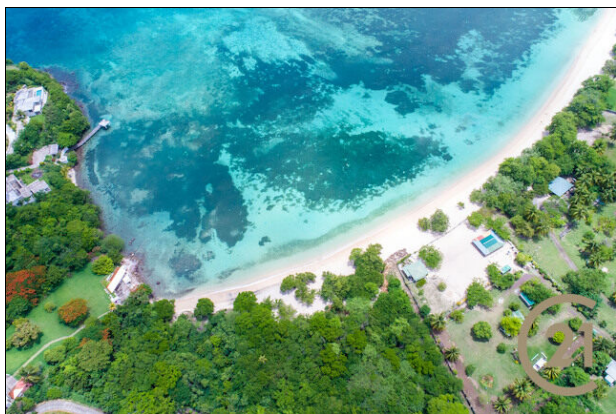

BBC Beachfront Land

Morne Rouge (St.George) 📍 Grenade

MLS# 1149281

Terrain

5,270,780

Quartiers: Morne Rouge (St.George)

Pays: Grenade

Types Prop.: Terrain

Vues Prop.: Front de mer

Terrain: 131,769 pi²

Class: Résidentiel

Caractéristiques et Équipements

Proximité

Terrain de jeux
cole(s)
Centre commercial
Golf
Ville
Centre de conditionnement
physique
Église
Hôpital
Université
Aéroport
Restaurants
Marina

Commentaires

Environ trois acres et plus de terrain en bord de mer, en pente depuis le sommet et s'aplanissant près de la célèbre plage de la BBC (baie de Morne Rouge). Il offre une vue panoramique magnifique sur la région environnante.

Idéal pour la construction d'un hôtel ou de condominiums. Ce terrain peut être utilisé à la fois à des fins résidentielles et commerciales. Une autorisation préliminaire pour un hôtel de 78 chambres et des installations en bord de mer a été obtenue par le propriétaire actuel, ce qui donne une bonne indication