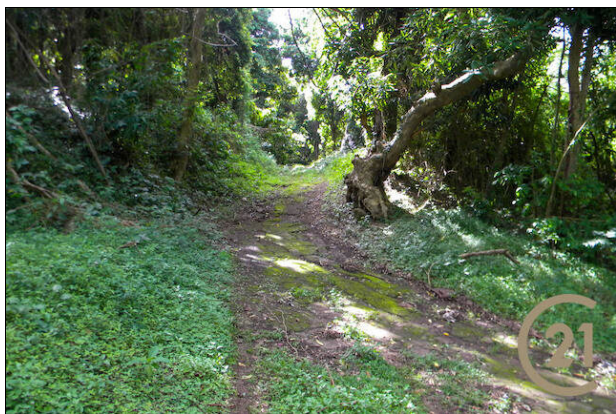

CENTURY 21.
Grenada Grenadines

Paula La Touche
Associé aux ventes

Bureau: (473) 440-5227
paula@c21grenada.com
https://c21grenada.com

CENTURY 21 Grenada Grenadines Real Estate, Excel Plaza, St.George, Grenade West Indies

La Pastora Estate Lot

Saint David's (St.David) 📍 Grenade

MLS# 1145501

Lot vacant -Agricole

479,999

Quartiers: Saint David's (St.David)

Pays: Grenade

Class: Commercial

Nom Prop.: La Pastora Estate Lot

Terrain: 276,333.75 pi²

Types Prop.: Lot vacant -Agricole

Coût Oper.:

Caractéristiques et Équipements

Proximité

Activités Agricoles

Caractéristiques de la location

Autre

Commentaires

Plus de 6 acres (environ 276 334 pieds carrés) d'un terrain agricole vallonné avec quelques arbres de corossol. Il y a une rivière à la limite inférieure et une plantation de bananes de l'autre côté. Parfait pour une vie durable et respectueuse de l'environnement. La route n'est pas asphaltée et il n'y a pas d'infrastructures disponibles.