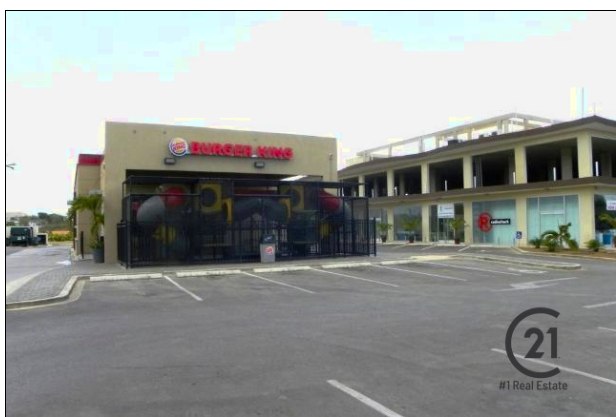

CENTURY 21 #1 Real Estate, Santa Rosaweg 18, Curaçao

Winston Churchill City Complex Plus Fast Food Restaurant

RefNo# 41676

Willemstad Noorden 📍 Curaçao

MLS# 1129469

Commercieel Gebouw

12,500,000

RefNo#: 41676

Plaats: Willemstad Noorden

Landen: Curaçao

Naam: Winston Churchill City Complex Plus Fast Food Restaurant

Perceeloppervlakte: 5,663 m²

Vloeroppervlakte: 4,940 m²

Woning: Commercieel Gebouw

Oper. Kosten:

Functies en Infrastructuur

Toelichting

Deze commerciële ruimte is centraal gelegen aan de Winston Churchillweg, dat is een centraal gelegen weg met veel verkeer. Deze weg ligt dicht bij veel voorzieningen zoals; scholen, kerken, restaurants, supermarkten, de luchthaven en trekt veel bezoekers, want er zijn veel commerciële bedrijven. Daarnaast duurt een rit naar het centrum van Willemstad slechts 10 minuten.

De totale vloeroppervlakte van het pand is 4,940 vierkante meter met winkels, kantoorunits, en een fastfood restaurant. Er zijn vele parkeerplaatsen beschikbaar en ook een ondergrondse parkeergarage. Het hele gebouw is gloednieuw en van de hoogste kwaliteit. De parkeergarage is 1.310m² en er is een kantoor plus opslagruimte van 227m². Op de begane grond bevinden zich diverse winkelcentra en de totale vloeroppervlakte hiervan is 1.388m². De eerste verdieping moet worden afgewerkt en is ideaal voor kantoor units of meer winkels. Het gebouw heeft ook een lift. Totale kavelgrootte is 5.663m². De woning moet worden gezien om de hoge kwaliteit en de mogelijkheden die dit concept te bieden heeft waar te nemen. Neem contact op met uw Century 21 agent voor meer informatie of om een bezichtiging in te plannen. Elektriciteit: 220V & 330V