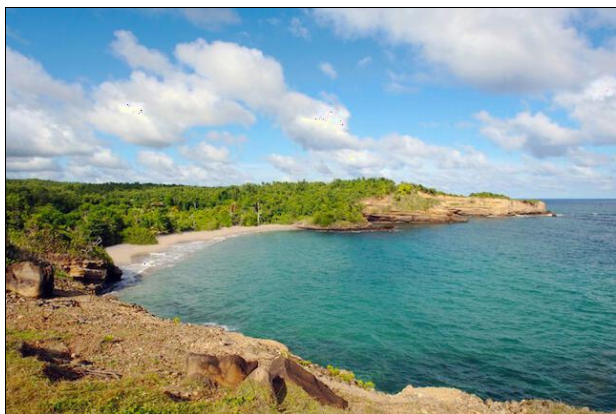

CENTURY 21.
Grenada Grenadines

Paula La Touche

Verkoop gerelateerde

Kantoor: (473) 440-5227

paula@c21grenada.com

https://c21grenada.com

CENTURY 21 Grenada Grenadines Real Estate, Excel Plaza, St.George, Grenada West Indies

Pointe Marquis Hotel Site

La Sagesse (St.David) 📍 Grenada

MLS# 1145514

Terrein - ontwikkeling

6,000,000

Plaats: La Sagesse (St.David)

Landen: Grenada

Naam: Pointe Marquis Hotel Site

Perceeloppervlakte: 25 Acres

Woning: Terrein - ontwikkeling

Oper. Kosten:

Functies en Infrastructuur

Dichtbij

Agrarische Activiteiten
Commerciele activiteiten
Industriële Activiteiten
Marina

Locatie eigenschappen

Waterkant
Toegankelijk

Toelichting

Het pand Pointe Marquis bevindt zich in St. David's aan de zuidoostkust van Grenada, op ongeveer 10 mijl of 30 minuten rijden van de internationale luchthaven Port Salines. Dit perceel van 25 hectare omvat een grote oceaanoeverkant die een natuurlijk strand vormt in de vorm van een halve maan tussen twee landtongen. Het terrein grenst aan de westzijde aan La Sagesse Bay, waar zich een van de grootste en mooiste stranden van het Caribisch gebied bevindt. Dit stuk grond is ideaal voor de bouw van een boetiekhôtel met volledige privacy.