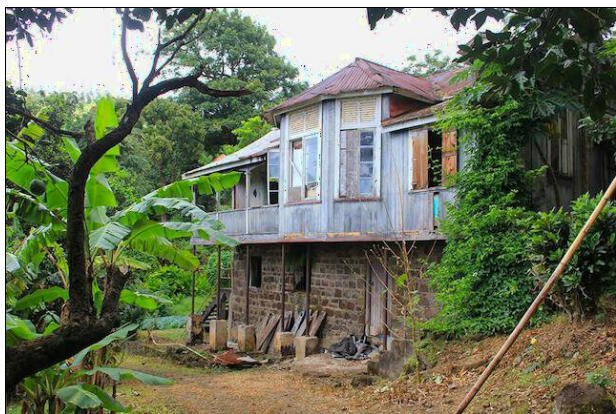

Annandale Estate

Saint George (St.George) 📍 Grenada

MLS# 1145521

Terrein - ontwikkeling

2,000,000

Plaats: Saint George (St.George)

Landen: Grenada

Naam: Annandale Estate

Perceeloppervlakte: 107 Acres

Woning: Terrein - ontwikkeling

Oper. Kosten:

Functies en Infrastructuur

Dichtbij

Agrarische Activiteiten

Locatie eigenschappen

Toegang tot rivier

Andere

Toegankelijk

Toelichting

Maagdelijk landgoed eigendom, grenzend aan de populaire Annandale Watervallen van Grenada. Er lopen veel stromen door het terrein en het omvat ook een bron. Het landoppervlak meet ongeveer 107 acres. Ideaal voor een ecoproject of ontwikkeling. Op het terrein staat een oud historisch huis met 2 slaapkamers dat gerestaureerd kan worden.