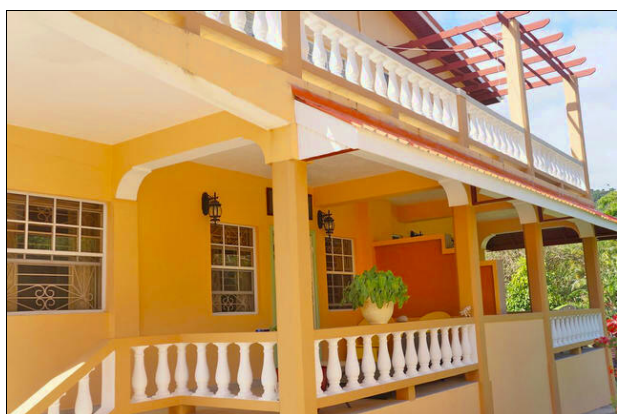

Clarenceville Villa

Corinth (St.David) 📍 Grenada

MLS# 1136323

Appartementen

1,435

Plaats: Corinth (St.David)

Landen: Grenada

Woning: Appartementen