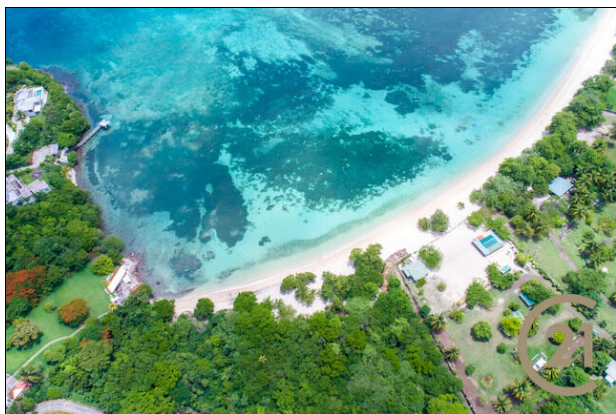

BBC Beachfront Land

Morne Rouge (St.George) 📍 Grenada

MLS# 1149281

Terrein

5,270,780

Plaats: Morne Rouge (St.George)

Landen: Grenada

Woning: Terrein

Uitzicht: Aan het strand

Perceeloppervlakte: 131,769 Vierkante Voeten

Functies en Infrastructuur

Dichtbij

Speeltuin
Scholen
Winkels
Golfbaan
Centrum
Fitness centrum
Kerk(en)
Ziekenhuis
Universiteit
Vliegveld
Restaurants
Marina

Toelichting

Ongeveer drie plus acres aan kustgrond, hellend vanaf de top en vlakkerend bij het bekende BBC-strand (Morne Rouge Bay). Er is een schitterend panoramisch uitzicht op de omgeving. Ideaal voor de bouw van een hotel of appartementencomplex. Dit perceel kan zowel voor residentiële als commerciële doeleinden worden gebruikt. De huidige eigenaar heeft een voorlopige goedkeuring verkregen voor een hotel met 78 kamers en faciliteiten aan het strand, wat een goede indicatie geeft van het ontwikkelingspotentieel van de locatie. Alle voorzieningen zijn aanwezig. Het is gelegen op tien (10) minuten afstand van banken, supermarkten en de Maurice Bishop International Airport.