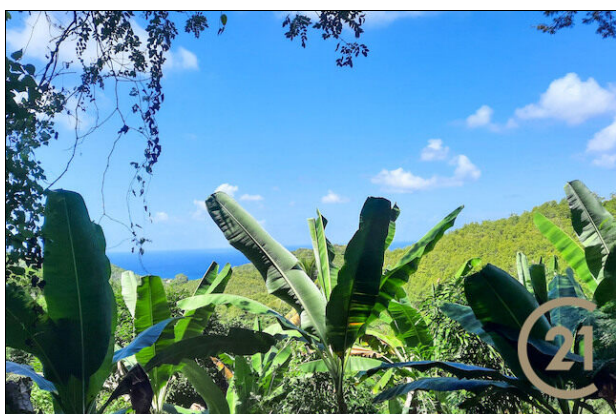

CENTURY 21.
Grenada Grenadines

Lucille Sylvester

Verkoop gerelateerde

Kantoor: (473) 440-5227

lucille@c21grenada.com

https://c21grenada.com

CENTURY 21 Grenada Grenadines Real Estate, Excel Plaza, St.George, Grenada West Indies

Mt Rodney Estate Land - 4 Acres

Sauteurs (St.Patrick) 📍 Grenada

MLS# 1148207

Terrein - Landbouw

353,622

Plaats: Sauteurs (St.Patrick)

Landen: Grenada

Naam: Mt Rodney Estate Land - 4 Acres

Perceeloppervlakte: 4.20 Acres

Woning: Terrein - Landbouw

Oper. Kosten:

Functies en Infrastructuur

Topografie

Plat

Toelichting

Dit land is meer dan 4 hectare groot en heeft een ideale topografie voor wonen of landbouw. Het land maakte vroeger deel uit van het bekende cacaoplantage Copeland #1 in Grenada.

Veel delen van het land zijn vlak, sommige glooiend, over het algemeen gemakkelijk begaanbaar om te wandelen en van het terrein te genieten. Het land staat bekend om een majestueuze zijdeboom op de grens.

In het verleden was dit land een belangrijke producent van mahonie, cacao, mango, nootmuskaat, kokosnoten en bananen. Terwijl je dit prachtige land verkent, zijn er uitzichten op de oceaan te zien.