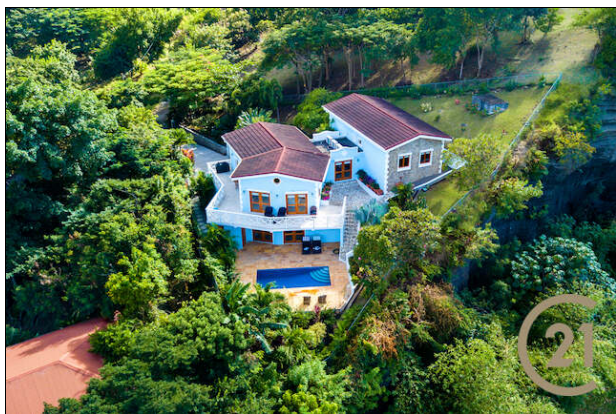

Silk Cotton Heights Villa

Port Louis (St.George) 📍 Grenada

MLS# 1151618

Huizen

2,200,000

Plaats: Port Louis (St.George)

Landen: Grenada

Woning: Huizen

Vloeren

Tegels

Dak

Klei Tegels

Ramen

Hout

Toelichting

Prachtig en luxueus pand gelegen in de bekende Port Louis Marina, met een schitterend uitzicht op het eiland en de zee. Het beschikt over drie ruime slaapkamers met eigen badkamer en op maat gemaakt meubilair. De grote slaapkamer bevindt zich op de benedenverdieping, waar ook een entertainmentruimte en kantoorruimte aanwezig zijn, en opent handig naar het zwembadterras. De open woonkamer, keuken en eetkamer leiden naar een halfcirkelvormig balkon dat een betoverend uitzicht biedt op de jachthaven, Carenage en andere omliggende gebieden. Het prachtig ontworpen zwembadterras is perfect voor ontspanning of het ontvangen van familie en vrienden. Daarnaast krijgen de nieuwe eigenaar(s) van het pand toegang tot voorzieningen/faciliteiten die worden aangeboden door Port Louis. De jachthaven ligt op slechts 3 minuten afstand van het stadje St. George's en de voorstad Grand Anse.