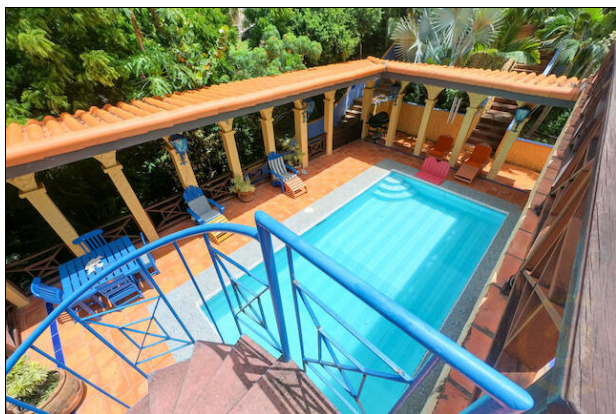

Tradewind Pavillions

Lance aux Epines (St.George) 📍 Grenada

MLS# 1151946

Commercieel - Residentieel

1,600,000

Plaats: Lance aux Epines (St.George)

Landen: Grenada

Naam: Tradewind Pavillions